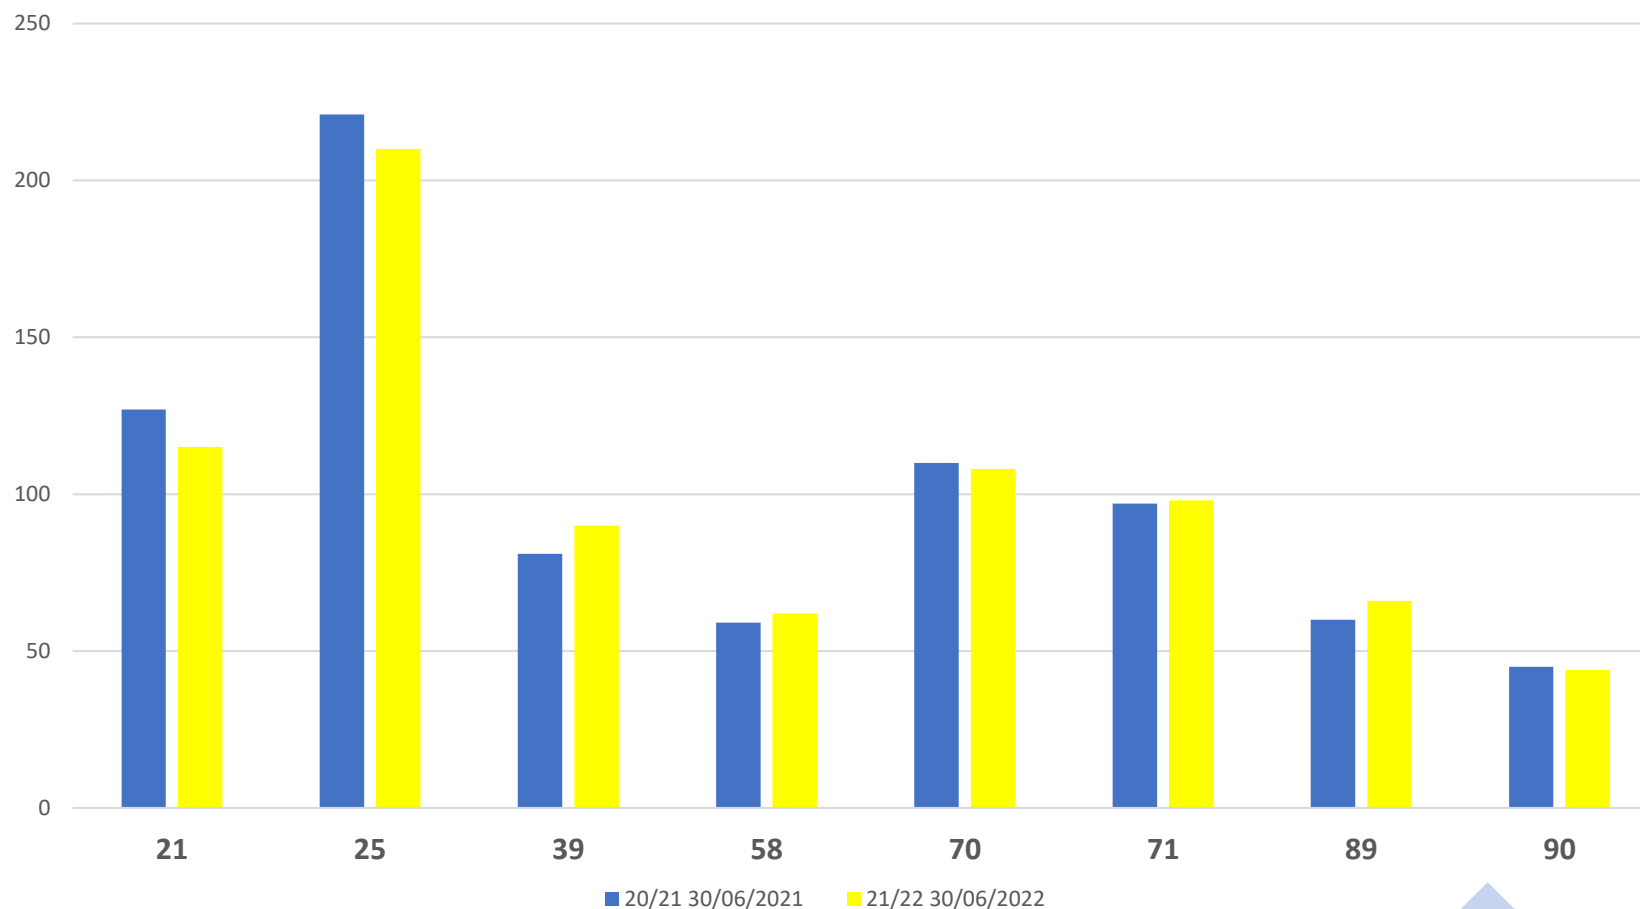

STATS CLUBS/DEP

| | |
|-----|-----|
| D21 | 18 |
| D25 | 46 |
| D39 | 17 |
| D58 | 16 |
| D70 | 17 |
| D71 | 19 |
| D89 | 13 |
| D90 | 12 |
| | 158 |

STATS CRITERIUM FEDERAL

| | 20/21 | 21/22 | |
|---------------|------------|------------|------------|
| | 30/06/2021 | 30/06/2022 | Variations |
| 21 | 127 | 115 | -12 |
| 25 | 221 | 210 | -11 |
| 39 | 81 | 90 | 9 |
| 58 | 59 | 62 | 3 |
| 70 | 110 | 108 | -2 |
| 71 | 97 | 98 | 1 |
| 89 | 60 | 66 | 6 |
| 90 | 45 | 44 | -1 |
| | | | 0 |
| TOTAUX | 800 | 793 | -7 |

STATS CRITERIUM FEDERAL

STATS LICENCES COMPARATIF N/N-1

| COMPARATIF DE DATE A DATE | | | | | | | | | |
|---------------------------|------------------|------------|-------------|------------------|-------------|-------------|------------|------------|-------------|
| Date | Saison 2020/2021 | | | Saison 2021/2022 | | | ECARTS | | |
| | A - Trad | B - Promo | C - Total | A - Trad | B - Promo | C - Total | A | B | C |
| 30/06/2022 | | | | | | | | | |
| 21 | 525 | 228 | 753 | 583 | 410 | 993 | 58 | 182 | 240 |
| 25 | 932 | 160 | 1092 | 931 | 394 | 1325 | -1 | 234 | 233 |
| 39 | 322 | 80 | 402 | 300 | 171 | 471 | -22 | 91 | 69 |
| 58 | 377 | 38 | 415 | 446 | 84 | 530 | 69 | 46 | 115 |
| 70 | 342 | 116 | 458 | 346 | 178 | 524 | 4 | 62 | 66 |
| 71 | 451 | 174 | 625 | 547 | 289 | 836 | 96 | 115 | 211 |
| 89 | 288 | 91 | 379 | 382 | 240 | 622 | 94 | 149 | 243 |
| 90 | 275 | 67 | 342 | 252 | 100 | 352 | -23 | 33 | 10 |
| TOTAUX | 3512 | 954 | 4466 | 3787 | 1866 | 5653 | 275 | 912 | 1187 |