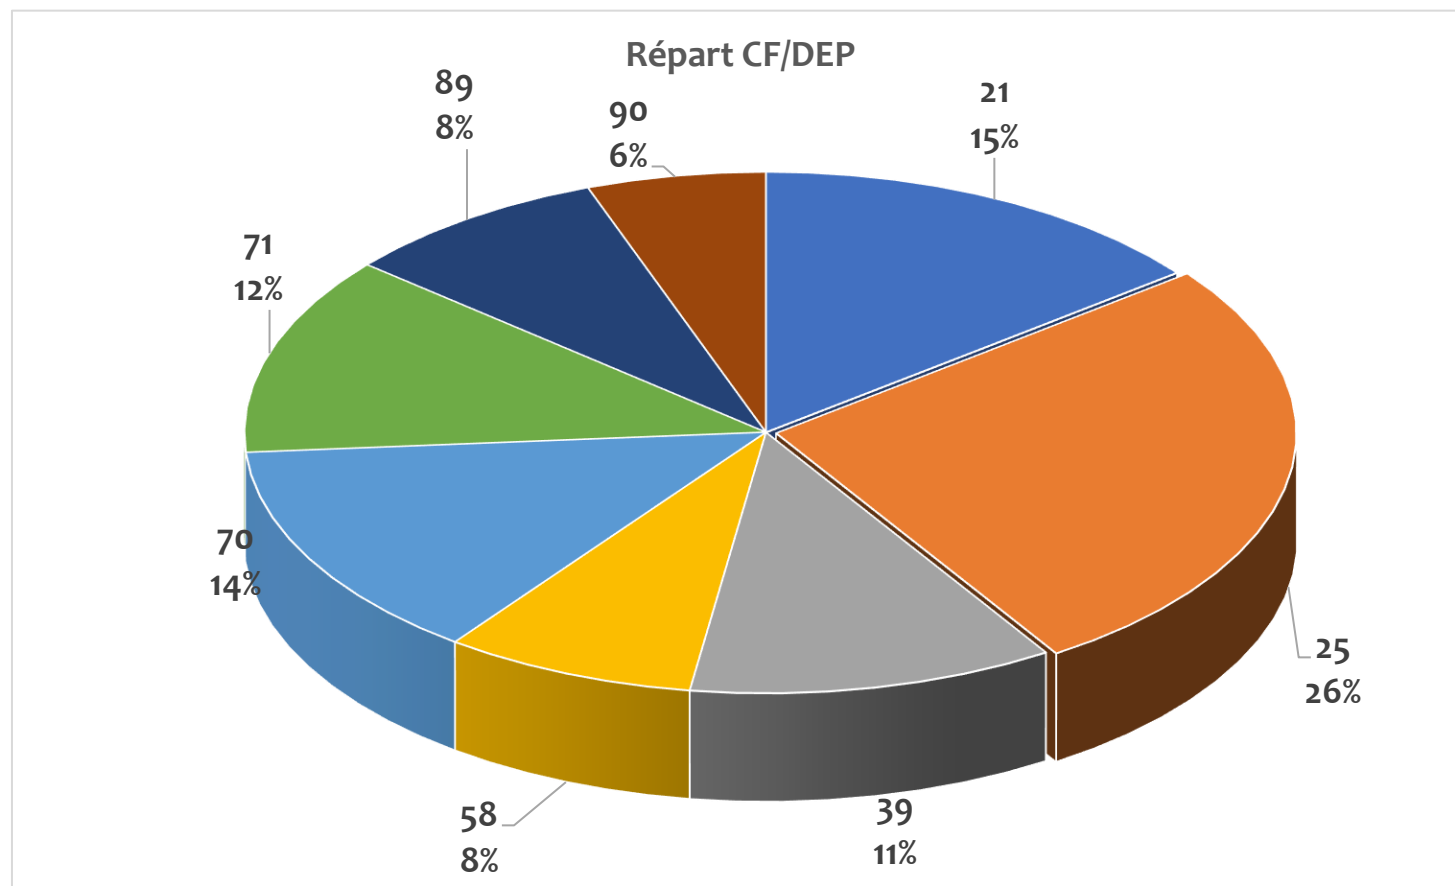

STATS CLUBS/DEP

| | |
|-----|-----|
| D21 | 18 |
| D25 | 46 |
| D39 | 17 |
| D58 | 16 |
| D70 | 17 |
| D71 | 19 |
| D89 | 13 |
| D90 | 12 |
| | 158 |

STATS CRITERIUM FEDERAL

| | 20/21 | 21/22 | |
|---------------|------------|------------|------------|
| | 30/06/2021 | 30/06/2022 | Variations |
| 21 | 127 | 115 | -12 |
| 25 | 221 | 210 | -11 |
| 39 | 81 | 90 | 9 |
| 58 | 59 | 62 | 3 |
| 70 | 110 | 108 | -2 |
| 71 | 97 | 98 | 1 |
| 89 | 60 | 66 | 6 |
| 90 | 45 | 44 | -1 |
| | | | 0 |
| TOTAUX | 800 | 793 | -7 |

STATS CRITERIUM FEDERAL

STATS LICENCES COMPARATIF N/N-1

| COMPARATIF DE DATE A DATE | | | | | | | | | |
|---------------------------|------------------|------------|-------------|------------------|-------------|-------------|------------|------------|-------------|
| Date | Saison 2020/2021 | | | Saison 2021/2022 | | | ECARTS | | |
| | A - Trad | B - Promo | C - Total | A - Trad | B - Promo | C - Total | A | B | C |
| 30/06/2022 | | | | | | | | | |
| 21 | 525 | 228 | 753 | 583 | 410 | 993 | 58 | 182 | 240 |
| 25 | 932 | 160 | 1092 | 931 | 394 | 1325 | -1 | 234 | 233 |
| 39 | 322 | 80 | 402 | 300 | 171 | 471 | -22 | 91 | 69 |
| 58 | 377 | 38 | 415 | 446 | 84 | 530 | 69 | 46 | 115 |
| 70 | 342 | 116 | 458 | 346 | 178 | 524 | 4 | 62 | 66 |
| 71 | 451 | 174 | 625 | 547 | 289 | 836 | 96 | 115 | 211 |
| 89 | 288 | 91 | 379 | 382 | 240 | 622 | 94 | 149 | 243 |
| 90 | 275 | 67 | 342 | 252 | 100 | 352 | -23 | 33 | 10 |
| TOTAUX | 3512 | 954 | 4466 | 3787 | 1866 | 5653 | 275 | 912 | 1187 |