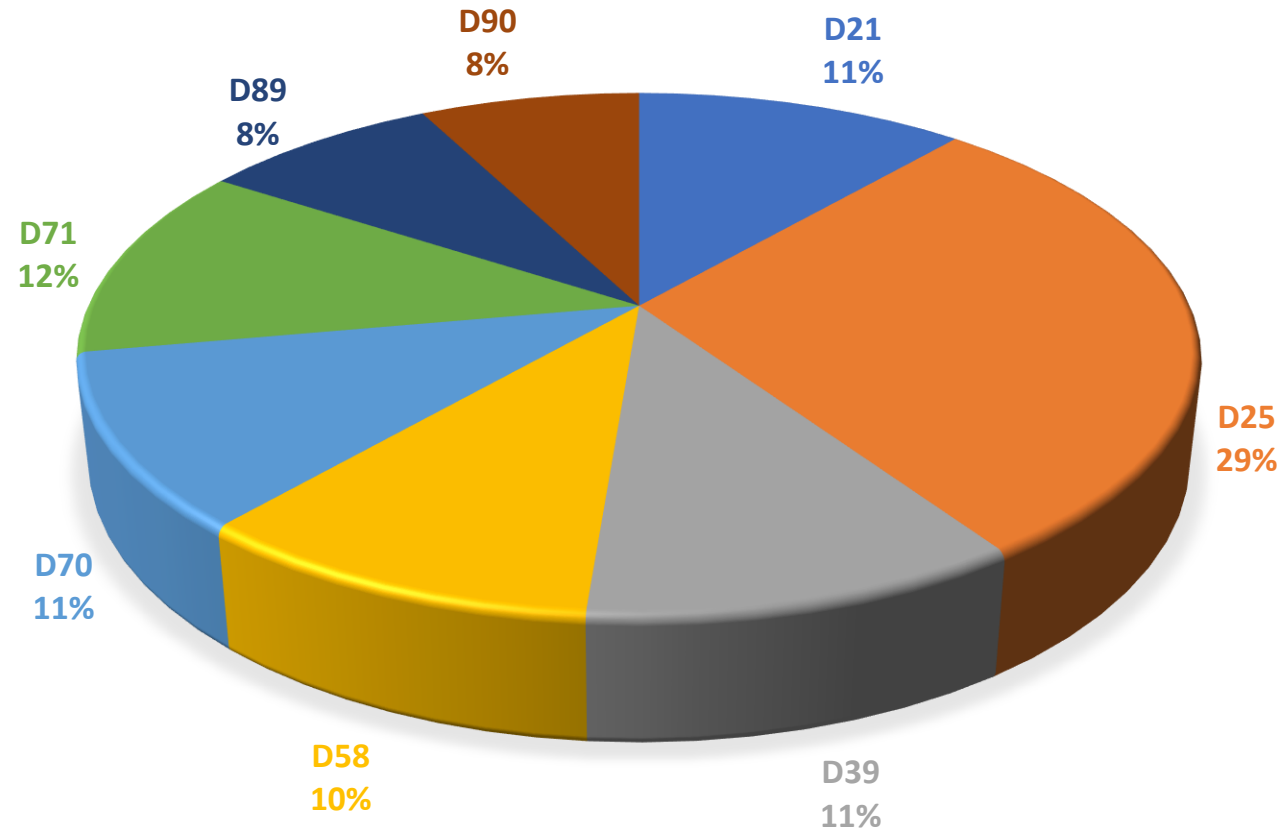

STATS CLUBS/DEP

| | |
|-----|-----|
| D21 | 18 |
| D25 | 46 |
| D39 | 17 |
| D58 | 16 |
| D70 | 17 |
| D71 | 19 |
| D89 | 13 |
| D90 | 12 |
| | 158 |

STATS CRITERIUM FEDERAL

| | 20/21 | 21/22 | |
|---------------|------------|------------|------------|
| | 30/06/2021 | 30/06/2022 | Variations |
| 21 | 127 | 115 | -12 |
| 25 | 221 | 210 | -11 |
| 39 | 81 | 90 | 9 |
| 58 | 59 | 62 | 3 |
| 70 | 110 | 108 | -2 |
| 71 | 97 | 98 | 1 |
| 89 | 60 | 66 | 6 |
| 90 | 45 | 44 | -1 |
| | | | 0 |
| TOTAUX | 800 | 793 | -7 |

STATS CRITERIUM FEDERAL

STATS LICENCES COMPARATIF N/N-1

| COMPARATIF DE DATE A DATE | | | | | | | | | |
|---------------------------|------------------|------------|-------------|------------------|-------------|-------------|------------|------------|-------------|
| Date | Saison 2020/2021 | | | Saison 2021/2022 | | | ECARTS | | |
| | A - Trad | B - Promo | C - Total | A - Trad | B - Promo | C - Total | A | B | C |
| 30/06/2022 | | | | | | | | | |
| 21 | 525 | 228 | 753 | 583 | 410 | 993 | 58 | 182 | 240 |
| 25 | 932 | 160 | 1092 | 931 | 394 | 1325 | -1 | 234 | 233 |
| 39 | 322 | 80 | 402 | 300 | 171 | 471 | -22 | 91 | 69 |
| 58 | 377 | 38 | 415 | 446 | 84 | 530 | 69 | 46 | 115 |
| 70 | 342 | 116 | 458 | 346 | 178 | 524 | 4 | 62 | 66 |
| 71 | 451 | 174 | 625 | 547 | 289 | 836 | 96 | 115 | 211 |
| 89 | 288 | 91 | 379 | 382 | 240 | 622 | 94 | 149 | 243 |
| 90 | 275 | 67 | 342 | 252 | 100 | 352 | -23 | 33 | 10 |
| TOTAUX | 3512 | 954 | 4466 | 3787 | 1866 | 5653 | 275 | 912 | 1187 |